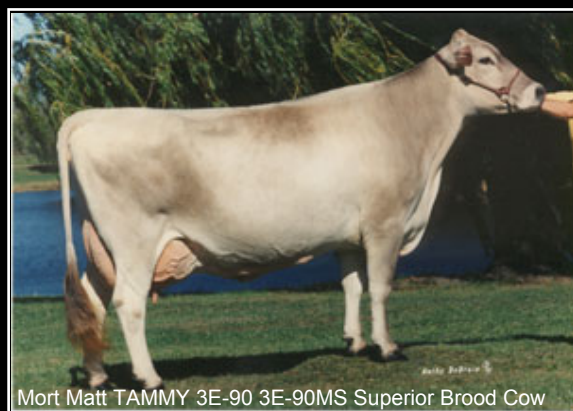

TIABOLO

SCHILTER SWISS Jen TIABOLO *TM

aAa: 531

CH 120.0672.5938.7

V: JENS
R.B. Vinzel JENS-ET *TM

M: TRACY
SUN-MADE Prophet TRACY-ET

MV: PROPHET
Top Acres Dotson PROPHET ET

GZW: 124 **FIW: 115**
MIW: 125 **OZW:**

12.11 GOZW B%: 63 KK: AA Tö.: 0
Milch: +1171 kg
Fett: +35 kg -0.14%
Eiweiss: +35 kg -0.06%

Exterieur

Töchter: 0

			-2	0	+2
Gesamtnote	+0.19			█	
Rahmen	-0.01				
Becken	-0.62		█		
Fundament	+0.56			█	
Euter	+0.29			█	
Wiederisthöhe	+0.28	klein		█	gross
Kreuzbeinhöhe	+0.13	klein			gross
Flankentiefe	+0.05	wenig			viel
Brustbreite	-0.37	schmal		█	breit
Obere Linie	-0.56	gesenkt		█	erhöht
Beckenlänge	+0.12	klein			gross
Beckenbreite	-0.20	schmal		█	breit
Beckenneigung	0.00	gestellt			abgez.
Lage Umdreher	-0.17	hinten		█	vorne
Sprungge. wink.	+0.46	gerade		█	säbelb.
Sprungge. ausp.	+0.24	voll		█	trocken
Fesseln	+0.25	weich		█	steil
Klauensatz	+0.68	flach		█	hoch
Voreuterlänge	+0.50	wenig		█	viel
Voreuter Aufh.	+0.31	locker		█	straff
Aufh. h. Breite	+0.58	schmal		█	breit
Aufh. h. Höhe	-0.01	tief			hoch
Eutertiefe	-0.02	tief			hoch
Euterboden	+1.07	gestuft		█	angehoben
Zentralband	-0.66	n. vorh.		█	l. gesp.
Zitzenlänge	+0.21	kurz		█	lang
Zitzendicke	+0.20	fein			grob
Zitzenstellung	-0.99	n. aussen		█	n. innen
Zitzenvert. vorne	-0.01	weit			eng
Zitzenvert. hinten	-1.01	weit		█	eng
Zusatzzi. lebend %					
Zusatzzi. blind %					
Bemuskelung	-0.34	leer		█	voll
BCS					

Funktionelle Merkmale

		80	100	120
Zellzahl	104		█	
Melkbarkeit	115		█	
Nutzungsdauer	114		█	
Normal Geb.	99			
Lebend Geb.	99			
Persistenz	96		█	

Mort Matt TAMMY 3E-90 3E-90MS Superior Brood Cow

Select Star SA, 85. Rte. de Presinge
Tel: 022 349 73 73 Fax: 022 348 23 42
Kundendienst Telefon: 044 430 06 75 oder 079 347 25 15