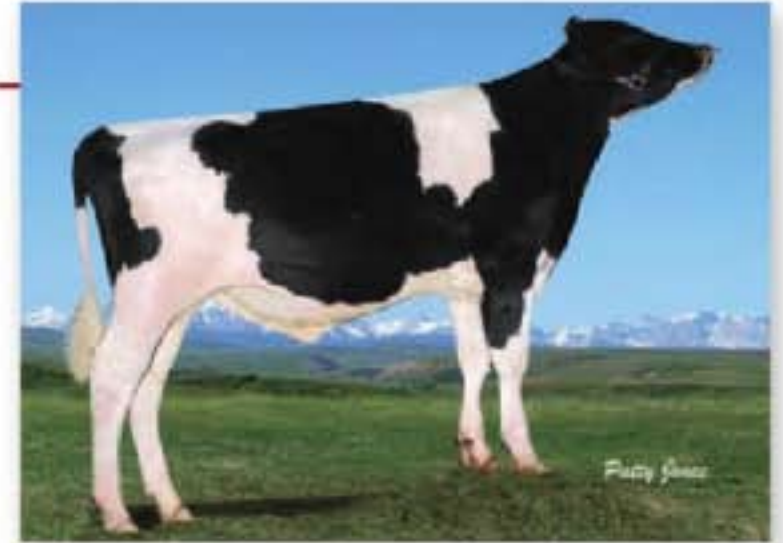

Es passt schon sehr gut, dass in dieser HI-Ausgabe, die dem globalen Superstar Goldwyn gewidmet ist, drei weitere Bullen aus dessen Familie vorgestellt werden: die Marion-Söhne Wildthing und Willrock in der Rubrik „Faszinierende Vererber“ sowie deren FBI-Bruder Windbrook im Rahmen einer Zuchtbullenbewertung. Gillette Blitz 2nd Wind VG-88, die Mutter der drei Brüder, stammt aus einer genetisch identischen Schwester zur Mutter von Goldwyn. Wildthing und Willrock sind aus einem gesplitteten Embryo entstanden und somit genetisch identisch. Deshalb sind sie die ersten Vererber in Kanada, aus deren Töchterleistungen ein gemeinsamer Zuchtwert berechnet wurde. „Es gibt inzwischen wohl gut 200 Töchter, und die stehen auf Betrieben in neun der zehn kanadischen Provinzen“, berichtet Dave Eastman von GenerVations. „Die beiden Bullen sind sich sehr ähnlich und EX-90 eingestuft. Die Töchter sind schön groß und haben keinerlei Löcher im Exterieurmuster. Sie haben unglaublich gute Hintereuter und hervorragende Fundamente mit trockenen Knochen und guten Klauen, wobei die Klauenstruktur wesentlich besser ist als bei den Marions. Die Becken sind schön breit und gut gelagert. Die Töchter haben ein bisschen mehr Kondition und werden schnell wieder tragend. Beide Bullen dürften bei der Anpaarung auf Goldwyn-Blut gute Arbeit leisten, vor allem beim Einsatz auf Man-O-Man-Färsen.“ Für hohe Milchmengenvererber – und Bullen, die aus der Kombination Marion x Blitz stammen – haben sie recht respektable Zuchtwerte für die Gesundheitsmerkmale, und sie sorgen für gute Melkbarkeit (107) sowie leichte Geburten (105). Sie haben 13 für Exterieur, unglaubliche +13 für Euter und 2.243 für Milch zu bieten. Fettprozentage und Zellzahl sind die Merkmale, die man im Auge behalten muss.